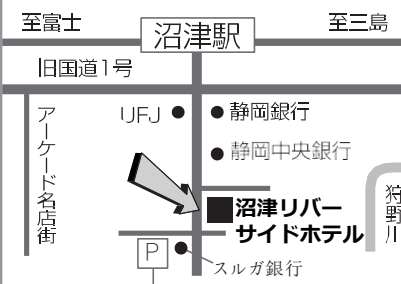

早朝6:00から毎週セミナーを開催しています。

セミナー終了後には朝食会があり、参加者同志の交流の場となります。皆さまのご来場を心よりお待ちしております。

朝食会のご案内

倫理の勉強後は、朝食で友好を深めましょう!!

＜場所＞ 沼津リバーサイドホテル2F

＜朝食代＞
1,200円
500円 コーヒーソフトドリンク

会場のご案内図

★こちらの駐車場をご利用ください。1H100円