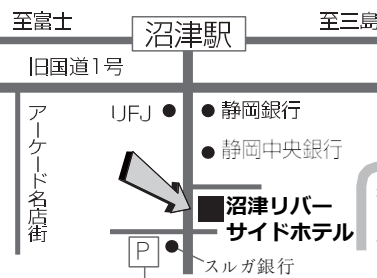

早朝6:00から毎週セミナーを
開催しています。

セミナー終了後には
朝食会があり、参加者同志の
交流の場となります。
皆さまのご来場を心より
お待ちしております。

朝食会のご案内

倫理の勉強後は、
朝食で友好を深めましょう!!

<場所> 沼津リバーサイド
ホテル2F

<朝食代>
1,200円
500円 コーヒー
ソフトドリンク

会場のご案内図

★こちらの駐車場をご利用ください。1H100円