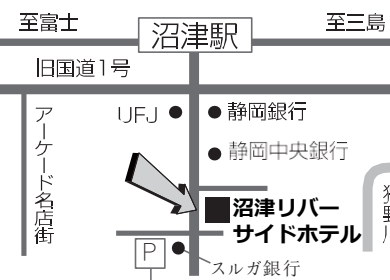

会場のご案内図

★こちらの駐車場をご利用ください。1H100円

沼津リバーサイドホテル

〒410-0802 静岡県沼津市上土町100-1
Tel:055-952-2411 Fax:055-952-2455