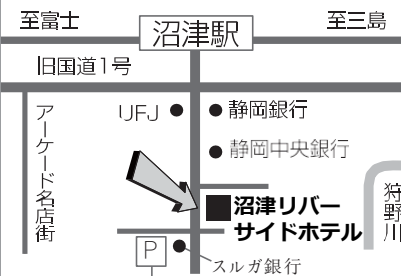

会場のご案内図

★こちらの駐車場をご利用ください。1H100円

沼津リバーサイドホテル

〒410-0802 静岡県沼津市上土町100-1
Tel:055-952-2411 Fax:055-952-2455