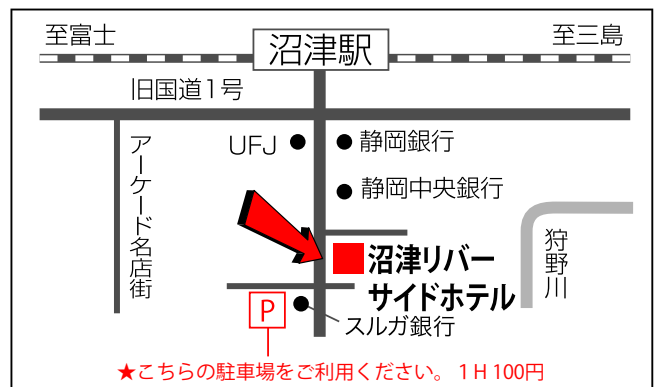

会社概要

平成11年 株式会社保険相談センター 設立
本社 名古屋市中村区名駅1丁目1番1号JPタワー名古屋21階
拠点 東京・横浜・浜松・名古屋・大阪・神戸・博多
社員数 グループ含め約100名

グループ会社

株式会社家計の総合相談センター 株式会社住宅相談センター
税理士法人税金相談センター 社労士法人年金相談サービス
株式会社相続相談センター
好きな言葉『打つ手は無限』

日時 令和元年 9月17日(火)

AM 6:00 ~ AM 7:00

場所 沼津リバーサイドホテル

沼津市上土町100-1 ☎055-952-2411

★こちらの駐車場をご利用ください。1H 100円

朝食会のご案内

倫理の勉強後は、朝食で友好を深めましょう

場所：ホテル2F 朝食代：1,200円(税込)

一般社団法人 倫理研究所
沼津市倫理法人会