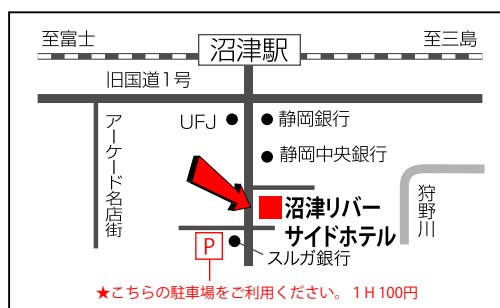

朝礼が**人**を変える! 朝礼が**企業**を変える!

愛知県倫理法人会会長
(平成28~30年度名古屋市中川区倫理法人会会長) **村上 実**氏が参加します。

日時: 令和元年 **9月17日(火)**

AM5:30~開始

場所: **沼津リバーサイドホテル**

沼津市上土町100-1 ☎055-952-2411

名古屋市中川区倫理法人会「超すごい朝礼」

**参加
無料**