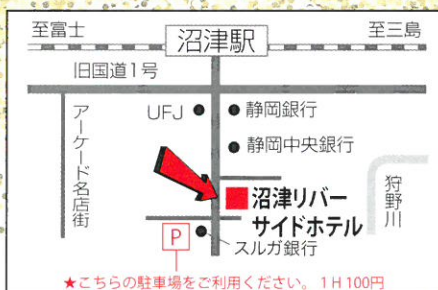

日時 平成30年 **12月18日(火)**

**AM 6:00～AM 7:00**

場所 **沼津リバーサイドホテル**

沼津市上土町100-1 ☎055-952-2411

朝食会のご案内

倫理の勉強後は、  
朝食で友好を深めましょう

場所：ホテル2F

朝食代：1,200円(税込)