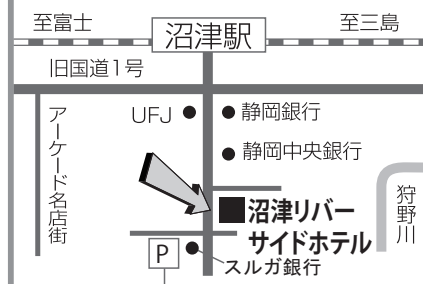

会場ご案内図

★こちらの駐車場をご利用ください。1H 100円

沼津リバーサイドホテル

〒410-0802 静岡県沼津市上土町100-1
Tel:055-952-2411 Fax:055-952-2455