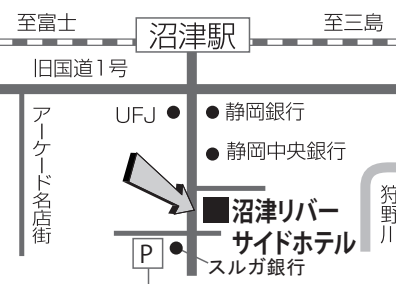

会場ご案内図

★こちらの駐車場をご利用ください。1H 100円

沼津リバーサイドホテル

〒410-0802 静岡県沼津市上土町100-1
Tel:055-952-2411 Fax:055-952-2455

一般社団法人 倫理研究所

沼津市倫理法人会

〒410-0054 沼津市北高島町2-41
ジェントリオフィス102

沼津市倫理法人会公式ホームページ

TEL.055-927-4780 FAX.055-927-4781

http://www.numarin.com