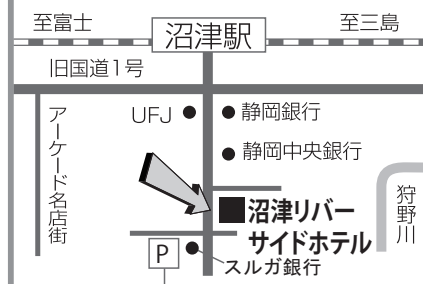

<朝食代> 1,200円 (税込)

会場ご案内図

★こちらの駐車場をご利用ください。1H 100円

沼津リバーサイドホテル

〒410-0802 静岡県沼津市上土町100-1
Tel:055-952-2411 Fax:055-952-2455

一般社団法人 倫理研究所

沼津市倫理法人会

〒410-0054 沼津市北高島町2-41
ジェントリオフィス102