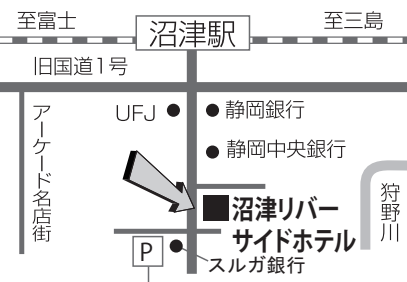

会場ご案内図

★こちらの駐車場をご利用ください。1H 100円

沼津リバーサイドホテル

〒410-0802 静岡県沼津市上土町100-1
Tel:055-952-2411 Fax:055-952-2455

一般社団法人 倫理研究所

沼津市倫理法人会

〒410-0054 沼津市北高島町2-41
ジェントリオイス102

沼津市倫理法人会公式ホームページ

TEL.055-927-4780 FAX.055-927-4781

http://www.numarin.com