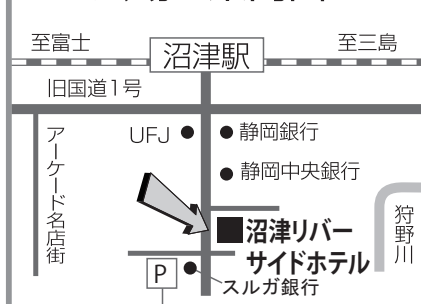

会場ご案内図

★こちらの駐車場をご利用ください。1H 100円

沼津リバーサイドホテル

〒410-0802 静岡県沼津市上土町100-1
Tel:055-952-2411 Fax:055-952-2455