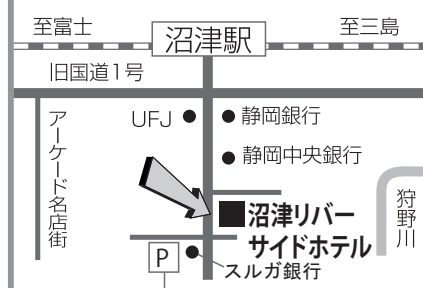

- 株式会社みやがわ
- 特選 着物と帯 みやがわ
ヤフオク店・楽天市場店・着物 仕立て & お直し 総合専門店
- 振袖店 ひふり 富士店

早起きは3文の得とあります。
3文ではピンときませんが
3億でしたらどうでしょう？

早朝6:00から毎週セミナーを
開催しています。
どんな人達が来られるかを
見るだけでも価値があると
思いませんか？

セミナー終了後には
朝食会があり、参加者同志の
交流の場となります。
皆さまのご来場心より
お待ちしております。

朝食会のご案内

倫理の勉強後は、
朝食で友好を深めましょう!!

<場所> 沼津リバーサイド
ホテル 2F

<朝食代> 1,200円 (税込)

会場ご案内図

★こちらの駐車場をご利用ください。1H 100円

沼津リバーサイドホテル

〒410-0802 静岡県沼津市上土町100-1
Tel:055-952-2411 Fax:055-952-2455