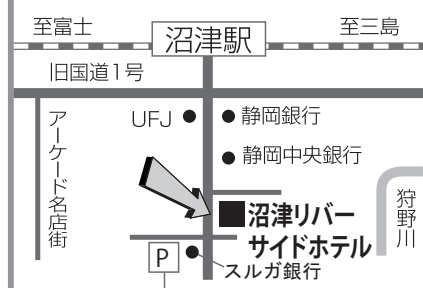

会場ご案内図

★こちらの駐車場をご利用ください。1H 100円

沼津リバーサイドホテル

〒410-0802 静岡県沼津市上土町100-1
Tel:055-952-2411 Fax:055-952-2455

一般社団法人 倫理研究所

沼津市倫理法人会

〒410-0054 沼津市北高島町2-41
ジェントリオフィス102

沼津市倫理法人会公式ホームページ

TEL.055-927-4780 FAX.055-927-4781

<http://www.numarin.com>