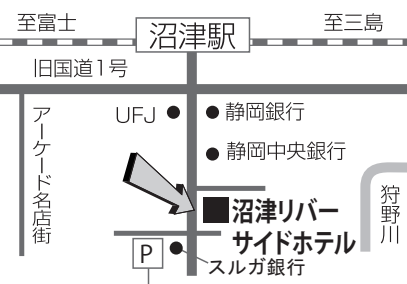

<朝食代> 1,200円(税込)

会場ご案内図

★こちらの駐車場をご利用ください。1H 100円

沼津リバーサイドホテル

〒410-0802 静岡県沼津市上土町100-1
Tel:055-952-2411 Fax:055-952-2455

一般社団法人 倫理研究所

沼津市倫理法人会

〒410-0054 沼津市北高島町2-41
ジェントリオフィス102