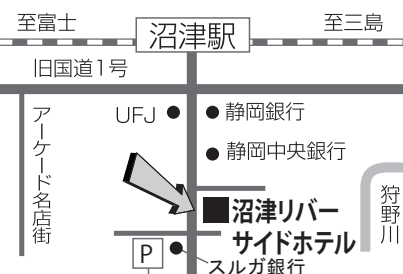

会場ご案内図

★こちらの駐車場をご利用ください。1H 100円

沼津リバーサイドホテル

〒410-0802 静岡県沼津市上土町100-1
Tel:055-952-2411 Fax:055-952-2455

一般社団法人 倫理研究所

沼津市倫理法人会

〒410-0054 沼津市北高島町2-41
ジェントリオフィス102

沼津市倫理法人会公式ホームページ

TEL.055-927-4780 FAX.055-927-4781

<http://www.numarin.com>