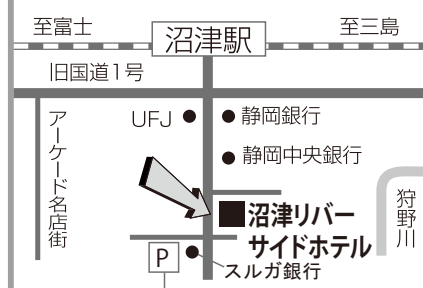

<朝食代> 1,200円 (税込)

会場ご案内図

★こちらの駐車場をご利用ください。1H 100円

沼津リバーサイドホテル

〒410-0802 静岡県沼津市上土町100-1
Tel:055-952-2411 Fax:055-952-2455