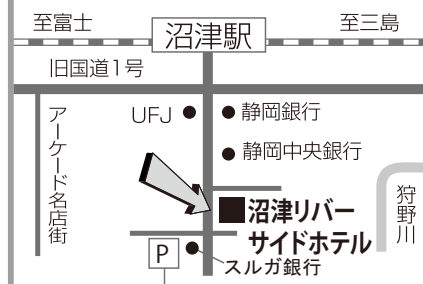

<朝食代> 1,200円 (税込)

会場ご案内図

★こちらの駐車場をご利用ください。1H 100円

沼津リバーサイドホテル

〒410-0802 静岡県沼津市上土町100-1
Tel:055-952-2411 Fax:055-952-2455