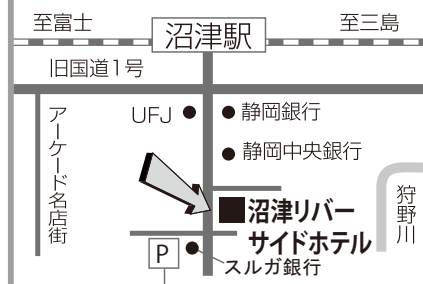

会場ご案内図

★こちらの駐車場をご利用ください。1H 100円

沼津リバーサイドホテル

〒410-0802 静岡県沼津市上土町100-1
Tel:055-952-2411 Fax:055-952-2455

一般社団法人 倫理研究所

沼津市倫理法人会

〒410-0054 沼津市北高島町2-41
ジェントリオフィス102

沼津市倫理法人会公式ホームページ

TEL.055-927-4780 FAX.055-927-4781

http://www.numarin.com