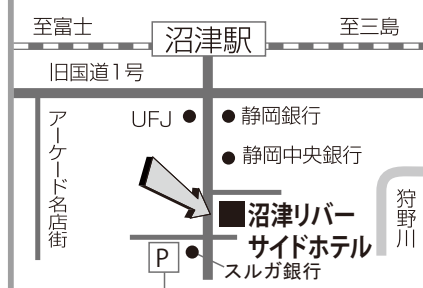

朝食会のご案内

倫理の勉強後は、
朝食で友好を深めましょう!!

<場 所> 沼津リバーサイド
ホテル 2F
<朝食代> 1,100円 (税込)

会場ご案内図

★こちらの駐車場をご利用ください。1H 100円

沼津リバーサイドホテル

〒410-0802 静岡県沼津市上土町100-1
Tel:055-952-2411 Fax:055-952-2455

一般社団法人 倫理研究所