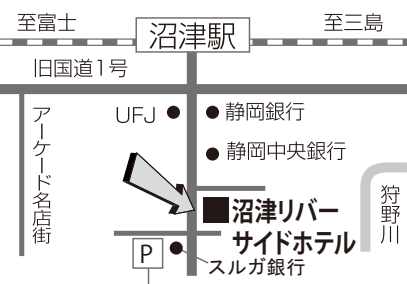

会場ご案内図

★こちらの駐車場をご利用ください。1H 100円

沼津リバーサイドホテル

〒410-0802 静岡県沼津市上土町100-1
Tel:055-952-2411 Fax:055-952-2455