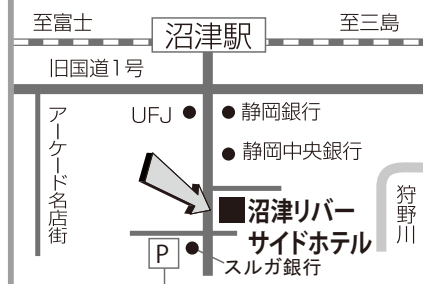

<朝食代> 1,100円 (税込)

会場ご案内図

★こちらの駐車場をご利用ください。1H 100円

沼津リバーサイドホテル

〒410-0802 静岡県沼津市上土町100-1
Tel:055-952-2411 Fax:055-952-2455