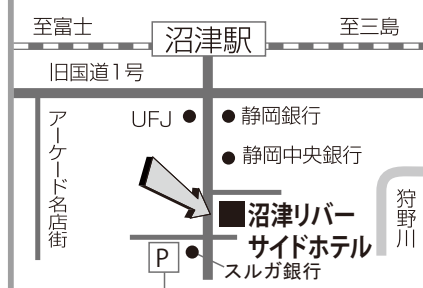

会場ご案内図

★こちらの駐車場をご利用ください。1H100円

沼津リバーサイドホテル

〒410-0802 静岡県沼津市上土町100-1
Tel:055-952-2411 Fax:055-952-2455

社団法人 倫理研究所

沼津市倫理法人会

〒410-0054 沼津市北高島町2-41
ジェントリオフィス102

沼津市倫理法人会公式ホームページ

TEL.055-927-4780 FAX.055-927-4781

http://www.numarin.com