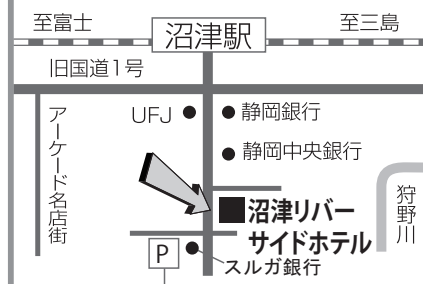

<場所> 沼津リバーサイド
ホテル 2F

<朝食代> 1,100円(税込)

会場ご案内図

★こちらの駐車場をご利用ください。1H 100円

沼津リバーサイドホテル

〒410-0802 静岡県沼津市上土町100-1
Tel:055-952-2411 Fax:055-952-2455

※(社)倫理研究所は文部科学省が所管する民間の社会教育団体です。

社団法人 倫理研究所