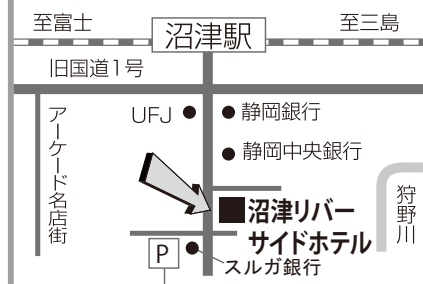

早朝6:00から毎週セミナーを
開催しています。
どんな人達が来られるかを
見るだけでも価値があると
思いませんか?

セミナー終了後には
朝食会があり、参加者同志の
交流の場となります。
皆さまのご来場心より
お待ちしております。

朝食会のご案内

.....
倫理の勉強後は、
朝食で友好を深めましょう!!

<場所> 沼津リバーサイド
ホテル 2F
<朝食代> 1,100円 (税込)

会場ご案内図

★こちらの駐車場をご利用ください。1H 100円