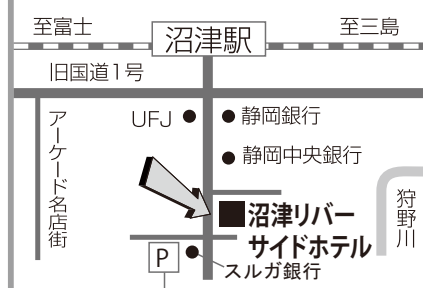

セミナー終了後には
朝食会があり、参加者同志の
交流の場となります。
皆さまのご来場心より
お待ちしております。

朝食会のご案内

倫理の勉強後は、
朝食で友好を深めましょう!!

< 場所 > 沼津リバーサイド
ホテル 2F

< 朝食代 > 1,100円 (税込)

会場ご案内図

★こちらの駐車場をご利用ください。1H 100円

沼津リバーサイドホテル