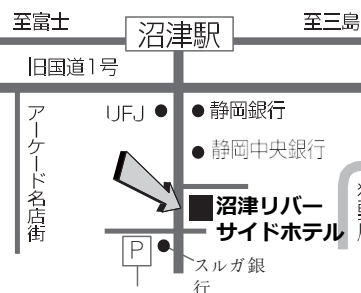

朝食会のご案内

倫理の勉強後は、朝食で友好を深めましょう!!

＜場所＞ 沼津リバーサイドホテル2F
＜朝食代＞

1,200円
500円 コーヒーソフトドリンクのみ

会場のご案内図

★こちらの駐車場をご利用ください。1H100円

沼津リバーサイドホテル

〒410-0802 静岡県沼津市上土町100-1
Tel:055-952-2411 Fax:055-952-2455