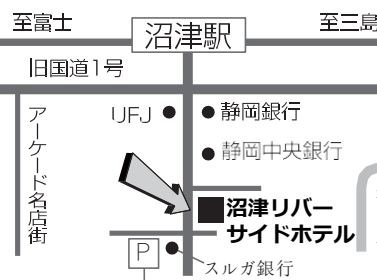

会場のご案内図

★こちらの駐車場をご利用ください。1H100円

沼津リバーサイドホテル

〒410-0802 静岡県沼津市上土町100-1
Tel:055-952-2411 Fax:055-952-2455

一般社団法人 倫理研究所
沼津市倫理法人会

〒410-0054 沼津市北高島町2-4 ジェントリ・オアシス102
TEL.055-927-4780 FAX.055-927-4781
沼津市倫理法人会公式ホームページ <http://www.numarin.com>