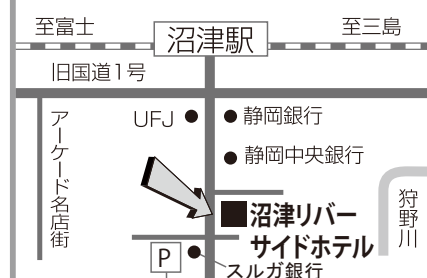

< 場所 > 沼津リバーサイド
ホテル 2F
< 朝食代 > 1,200円 (税込)

会場ご案内図

★こちらの駐車場をご利用ください。1H100円

沼津リバーサイドホテル

〒410-0802 静岡県沼津市上土町100-1
Tel:055-952-2411 Fax:055-952-2455