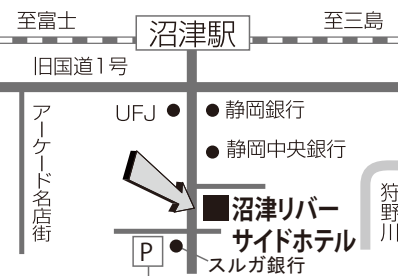

朝食会のご案内

倫理の勉強後は、
朝食で友好を深めましょう!!

<場 所> 沼津リバーサイド
ホテル 2F

<朝食代> 1,200円 (税込)

会場ご案内図

★こちらの駐車場をご利用ください。1H 100円

沼津 リバーサイドホテル

〒410-0802 静岡県沼津市上土町100-1
Tel:055-952-2411 Fax:055-952-2455