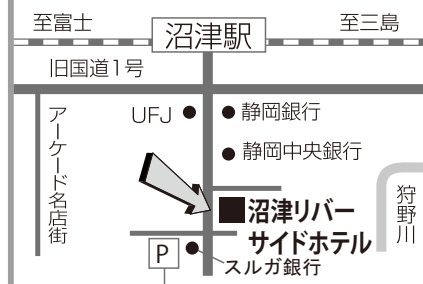

<朝食代> 1,200円 (税込)

会場ご案内図

★こちらの駐車場をご利用ください。1H 100円

沼津リバーサイドホテル

〒410-0802 静岡県沼津市上土町100-1
Tel:055-952-2411 Fax:055-952-2455