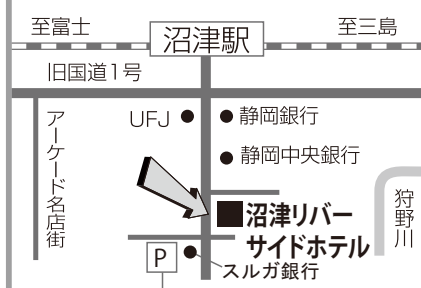

会場ご案内図

★こちらの駐車場をご利用ください。1H 100円

沼津リバーサイドホテル

〒410-0802 静岡県沼津市上土町100-1
Tel:055-952-2411 Fax:055-952-2455